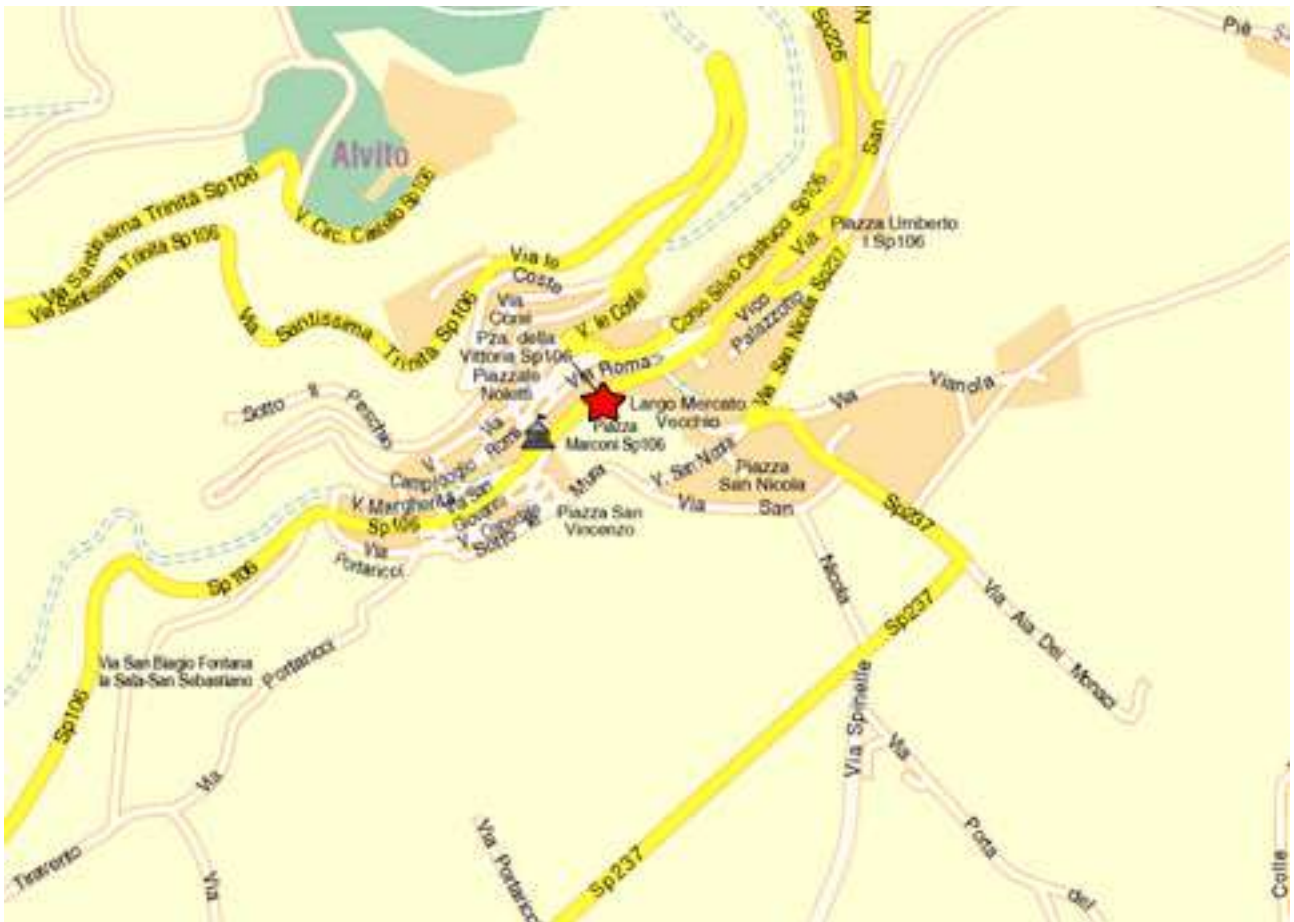

# Hotel-Residence Raffello – Street Map

Corso Gallio, 25 - 03041 Alvito (FR) – Tel:0776,510949 - [info@hotelraffello.com](mailto:info@hotelraffello.com)

---

### **Distanze dalle principali città**

**Roma - Km.120; Napoli - Km 115;  
Avezzano - Km 50; Pescara - Km 155;**

### **Distanze dagli accessi dal austrada A1 Roma-Napoli**

**Ceprano - Km. 36; Pontecorvo - Km. 32;  
Cassino - Km. 35; Frosinone - Km. 50;**