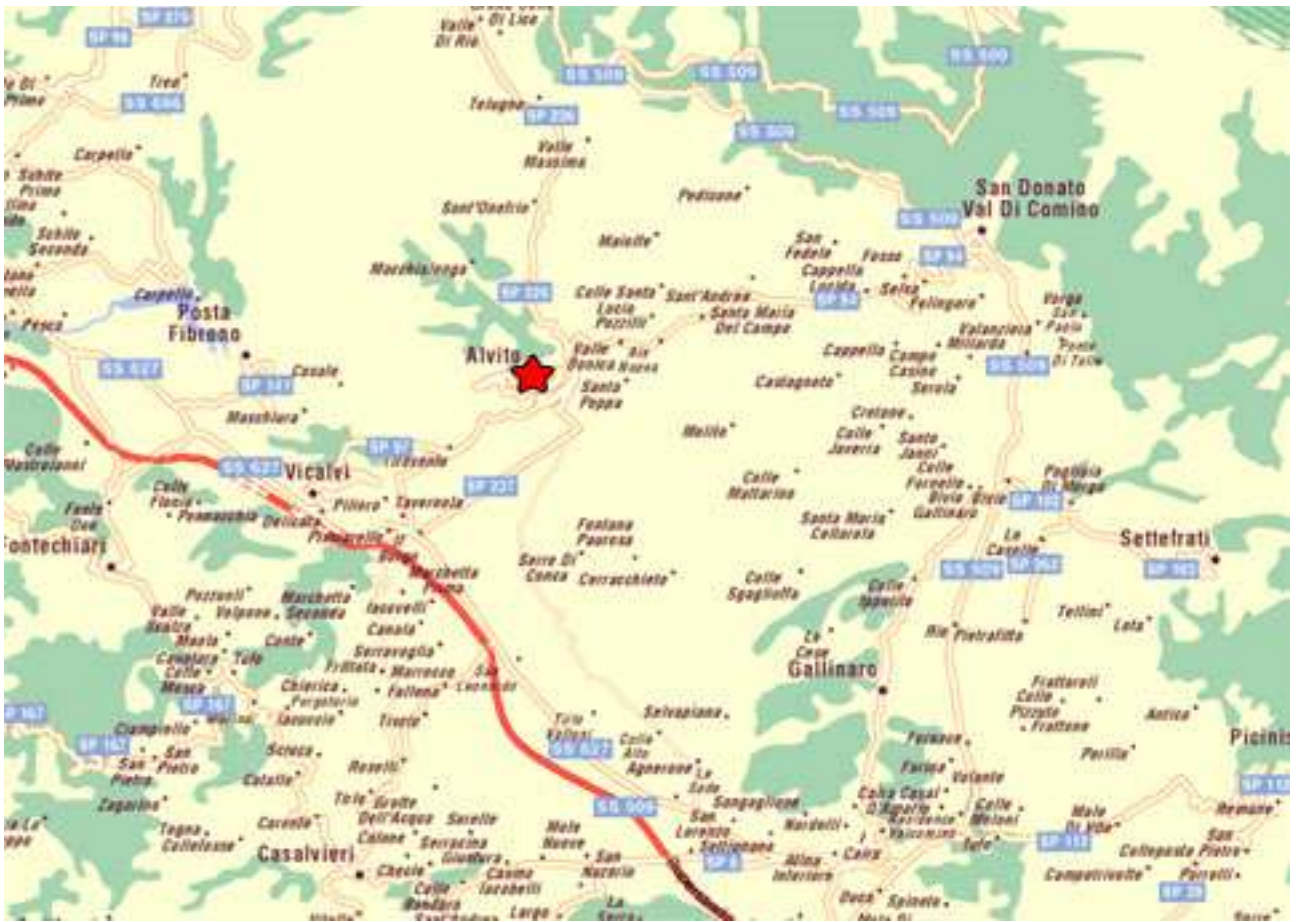

# Hotel-Residence Raffello – Street Map

Corso Gallio, 25 - 03041 Alvito (FR) – Tel:0776,510949 - [info@hotelraffello.com](mailto:info@hotelraffello.com)

---

### **Distanze dalle principali città**

**Roma - Km.120; Napoli - Km 115;  
Avezzano - Km 50; Pescara - Km 155;**

### **Distanze dagli accessi dal austrada A1 Roma-Napoli**

**Ceprano - Km. 36; Pontecorvo - Km. 32;  
Cassino - Km. 35; Frosinone - Km. 50;**